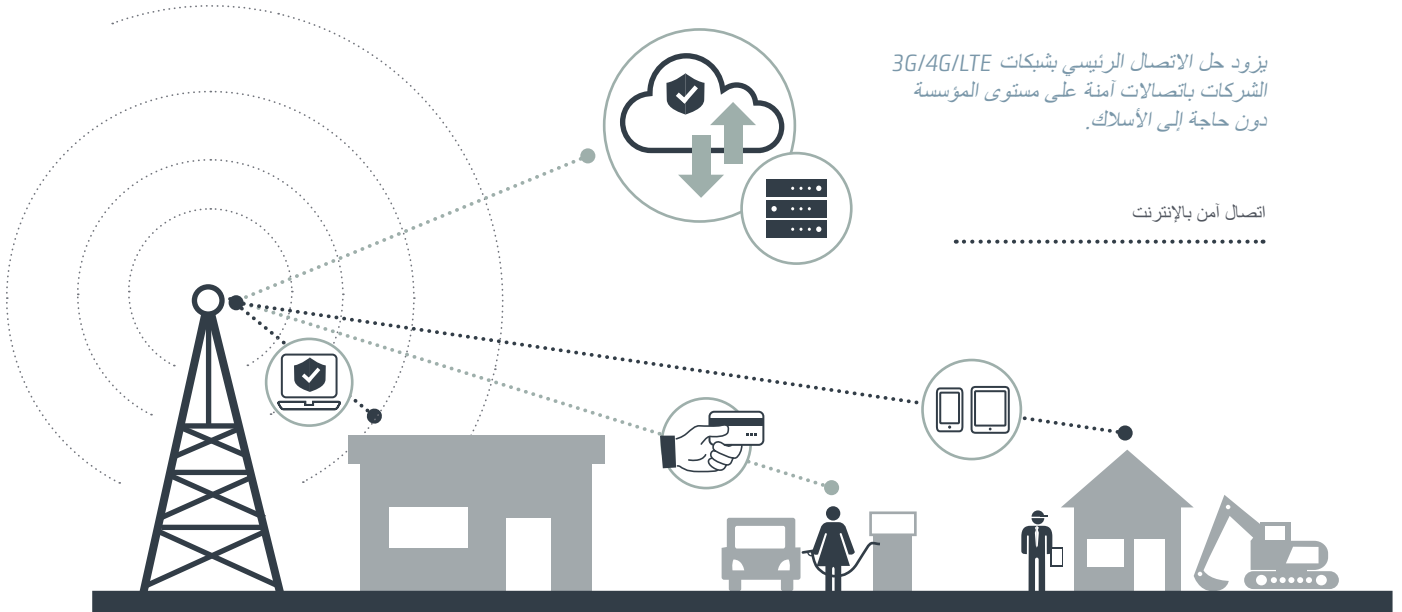

حلول شبكات الاتصال الرئيسي Cradlepoint من 3G/4G/LTE

التحدي: اتصال موثوق وسريع في أي مكان

تستفيد المؤسسات في الوقت الحاضر من ميزات الحوسبة السحابية والقدرة على الاتصال بالإنترنت في العديد من الأماكن أكثر من ذي قبل، حيث تخلق فرص عمل للتسويق والمبيعات وإدارة المخازن وغيرها المزيد. ومع ذلك، تكون الاتصالات السلكية التقليدية مكلفة ومضيعة للوقت في تنفيذها، مع إلغاء تأثير العديد من الميزات التي تُكتسب من نماذج العمل الجديدة. ففي بعض الأحيان، يستغرق تركيب اتصال DSL أو غيره من الاتصالات السلكية الأخرى شهوراً ويمكن أن تكون اتصالات غير موثوقة. وعندما تعتمد شركتك على اتصال ثابت بالإنترنت، فإن الاتصالات السلكية التقليدية تعد عائقاً يكبدك الخسائر.

الحل: حلول شبكات الاتصال الرئيسي 3G/4G/LTE من CRADLEPOINT

تمتلك حلول شبكات 3G/4G/LTE من Cradlepoint من الاتصال السريع بالإنترنت عبر إشارة الهاتف المحمول والإعداد السريع والموثوق والأمن للشبكة من أجل الإبقاء على تطبيقات المهام الحرجة قيد الاتصال بالإنترنت أينما تنتقل لقضاء أعمالك. وتُعد حلول Cradlepoint مثالية للاتصال المؤقت والدائم، سواء في موقع إنشاء، أو عند مضخة بترول، أو في بيئة بيع بالتجزئة، أو أحد مكاتب فروع شركتك - وبعبارة أخرى، أينما توفر المرونة والفعالية من حيث التكلفة الميزات.

يمكنك الآن إعداد شبكة فورية في أي وقت، وفي أي مكان، عندما تحتاج إلى وجودها

يزود حل الاتصال الرئيسي بشبكات 3G/4G/LTE الشركات باتصالات آمنة على مستوى المؤسسة دون حاجة إلى الأسلاك.

اتصال آمن بالإنترنت

تُعد حلول الاتصال الرئيسي من CRADLEPOINT رائعة لشركتك حين: